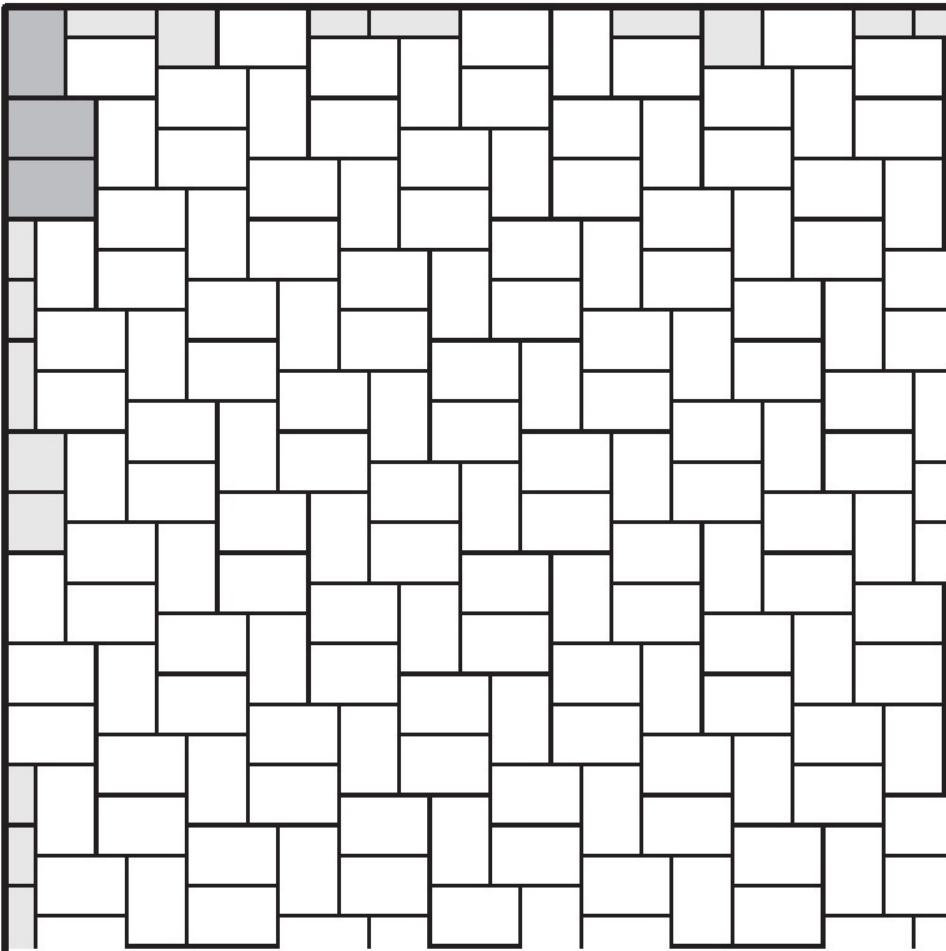

CAVALA LIGHT

KREATIVBELÄGE

Verlegemuster

Cavala Light_VM_04

Steinbedarf:

18/12 cm ca. 46,0 St./m²