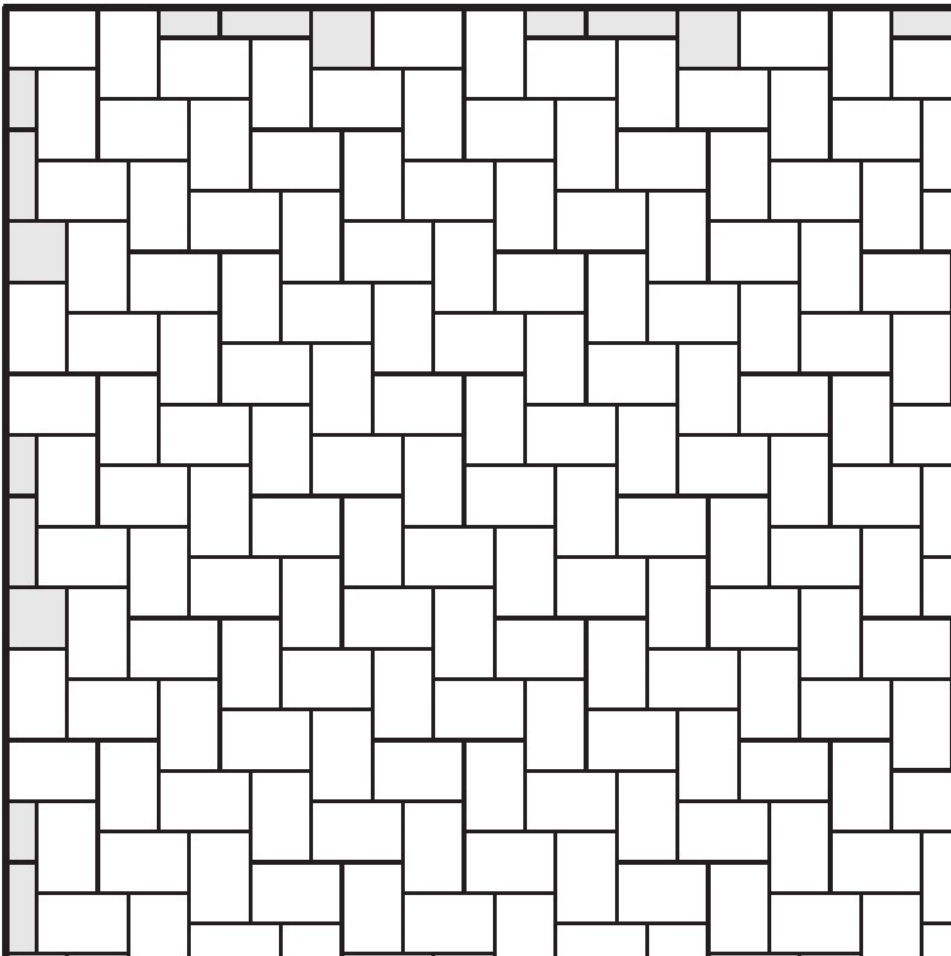

CAVALA LIGHT

KREATIVBELÄGE

Verlegemuster

Cavala Light_VM_03

Steinbedarf:

18/12 cm ca. 46,0 St./m²