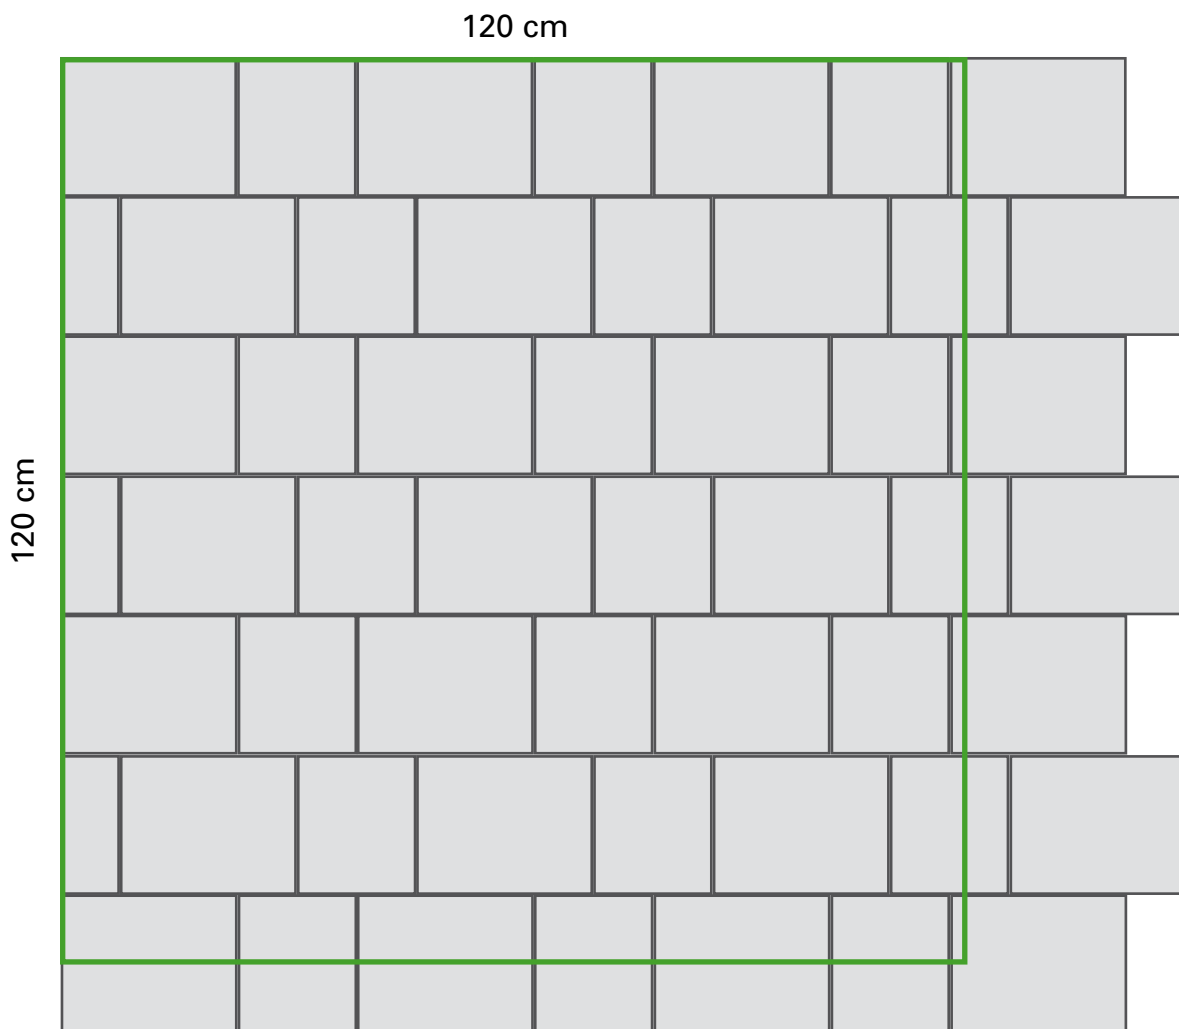

CAVALA

KREATIVBELÄGE

Verlegemuster

Cavala_VM_02

23,0/18,0 u. 15,3/18,0

Cavala_VM_04

15,3/18,0 u. 23,0/18,0

CAVALA

KREATIVBELÄGE
Verlegemuster

Cavala_VM_02

Steinbedarf:

23,0/18,0 cm ca. 14,51 St./m²

15,3/18,0 cm ca. 14,51 St./m²

CAVALA

KREATIVBELÄGE

Verlegemuster

Cavala_VM_04

Steinbedarf:

$$23,0/18,0 = 18,13 \text{ St/m}^2$$

$$15,3/18,0 = 9,06 \text{ St/m}^2$$

Verlegung 2 Stück 23,0/18,0 cm und 1 Stück 15,3/18,0 cm